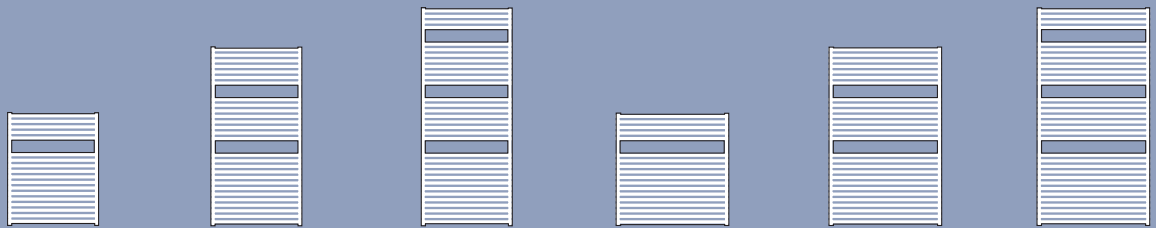

TT 115-60

TUTU  
NARROW

WET

Model code	TT 70-45	TT 115-45	TT 140-45	TT 70-50	TT 115-50	TT 140-50
Output white <sup>†</sup>	329	515	607	417	639	753
Output chrome <sup>†</sup>	263	412	486	334	511	602
Height mm	716	1148	1400	716	1148	1400
Length mm	450	450	450	500	500	500
Depth mm	75	75	75	75	75	75
Colour	white / chrome	white / chrome	white / chrome	white / chrome	white / chrome	white / chrome

ELECTRIC

Model code	TT 70-45/E	TT 115-45/E	TT 140-45/E	TT 70-50/E	TT 115-50/E	TT 140-50/E
Rating white	300	600	600	300	600	600
Rating chrome	300	300	600	300	600	600
Height mm	716	1148	1400	716	1148	1400
Length mm	450	450	450	500	500	500
Depth mm	75	75	75	75	75	75
Colour	white / chrome	white / chrome	white / chrome	white / chrome	white / chrome	white / chrome

TUTU  
MEDIUM

WET

Model code	TT 70-60	TT 115-60	TT 140-60	TT 70-75	TT 115-75	TT 140-75
Output white <sup>†</sup>	461	708	835	655	1021	1203
Output chrome <sup>†</sup>	369	566	668	524	817	962
Height mm	716	1148	1400	716	1148	1400
Length mm	600	600	600	750	750	750
Depth mm	75	75	75	75	75	75
Colour	white / chrome	white / chrome	white / chrome	white / chrome	white / chrome	white / chrome

ELECTRIC

Model code	TT 70-60/E	TT 115-60/E	TT 140-60/E	TT 70-75/E	TT 115-75/E	TT 140-75/E
Rating white	600	600	600	600	1000	1000
Rating chrome	300	600	600	600	600	1000
Height mm	716	1148	1400	716	1148	1400
Length mm	600	600	600	750	750	750
Depth mm	75	75	75	75	75	75
Colour	white / chrome	white / chrome	white / chrome	white / chrome	white / chrome	white / chrome